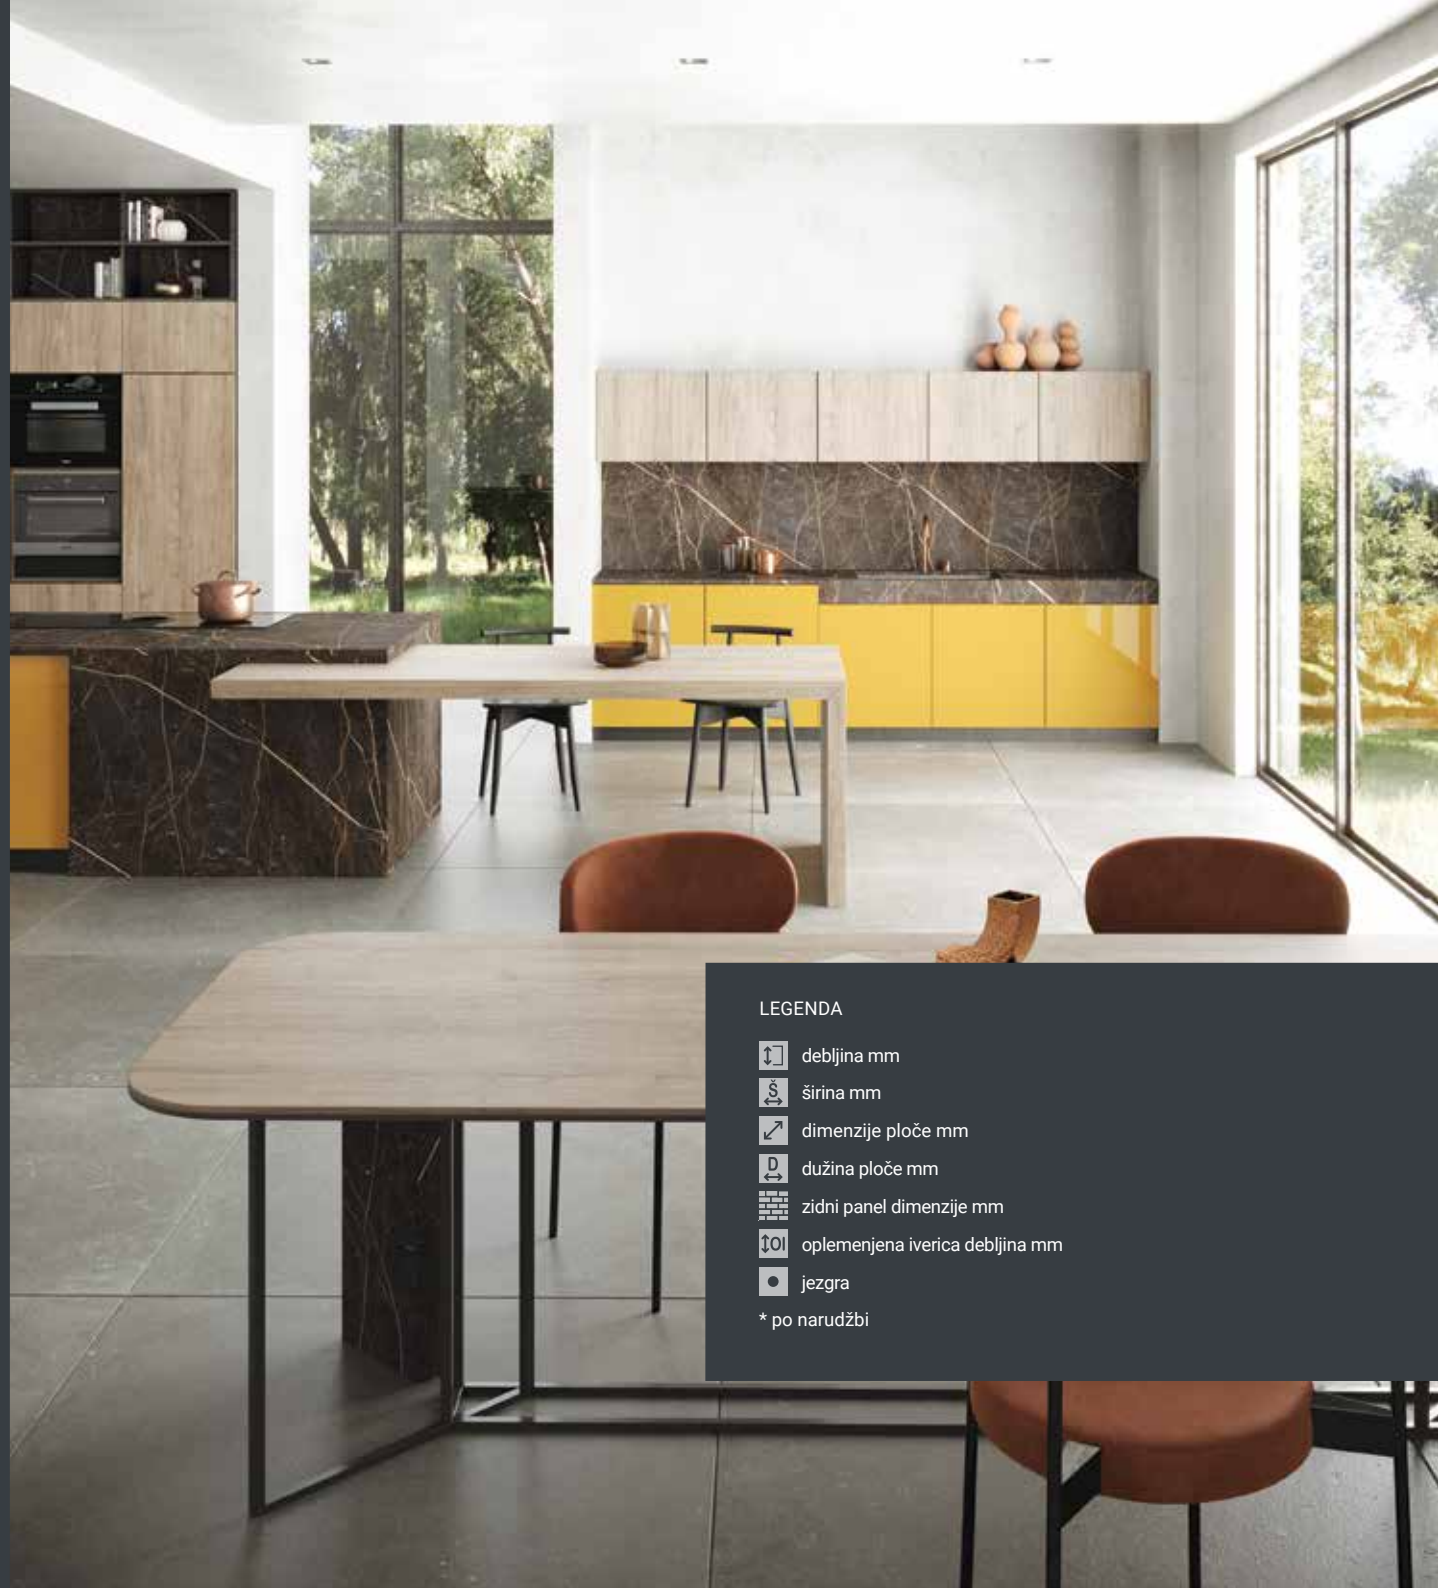

1.09

Compact ploče

Compact ploče imaju višeslojnu strukturu od jezgrenih slojeva papira i dekorativnog papira impregniranih melaminskom smolom. Slojevi papira prešani su pod visokim pritiskom i temperaturom. Zahvaljujući tome idealne su za primjene u područjima intenzivnog korištenja i u interijerima gdje se očekuje veliko naprezanje ili postoje veći zahtjevi u pogledu čistoće i higijene poput kuhinja, kupaonica, bolnica i restorana. Elegantno i moderno rješenje iznimnih karakteristika u velikom rasponu dostupnih dekora.

LEGENDA

- debljina mm
- širina mm
- dimenzije ploče mm
- dužina ploče mm
- zidni panel dimenzije mm
- oplemenjena iverica debljina mm
- jezgra

* po narudžbi