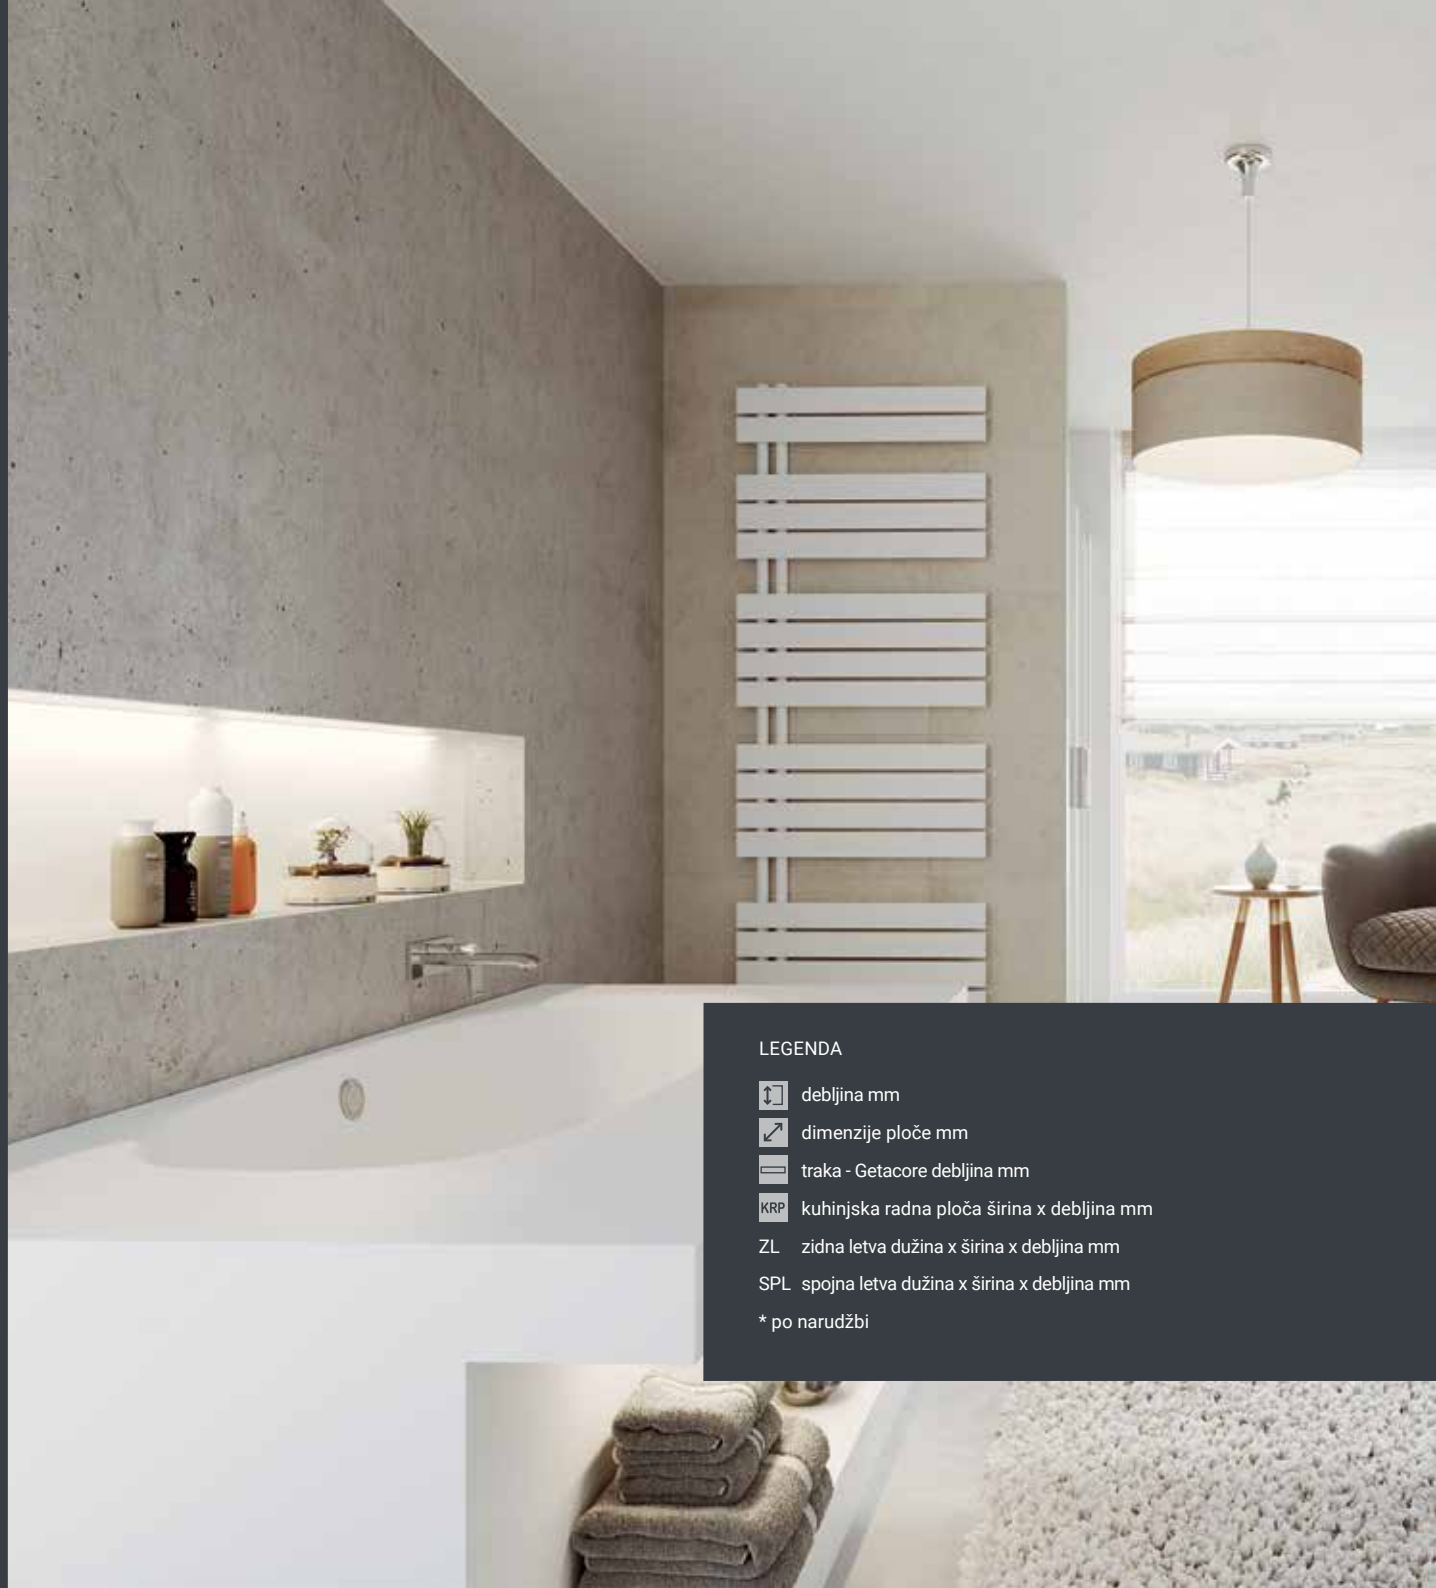

1.08

Getacore

Akrilno povezana mineralna sirovina identična po cijelom presjeku u boji i strukturi. Karakterizira ga jedinstvena optika kamena s izvanrednim efektom dubine. Vrlo je ugodan na dodir, topao i lako se održava. Ploče se mogu spajati bez vidljivog spoja, čime se dobiva dojam monolitnosti. Stupanj sjaja završne obrade je prema želji (mat, manje ili više sjajno). Široka paleta boja materijala nudi se u kompoziciji s teksturama, a ta uzajamna povezanost daje mogućnost da se kod uređenja interijera ispriča uvijek posebna priča. Osim Getacore ploča u debljinama 3 i 10 mm, u ponudi su i gotove radne ploče debljine 38 mm.