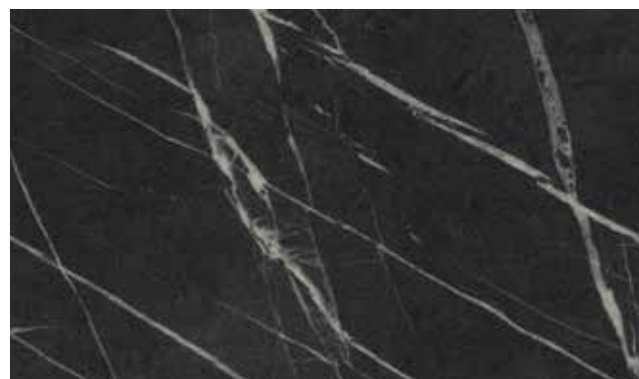

F206 PT
Pietra Grigia

↓↑ 0,8
↗ 2800x1310
↑↓ 18
KRP
ABS 0,8/23, 2/31