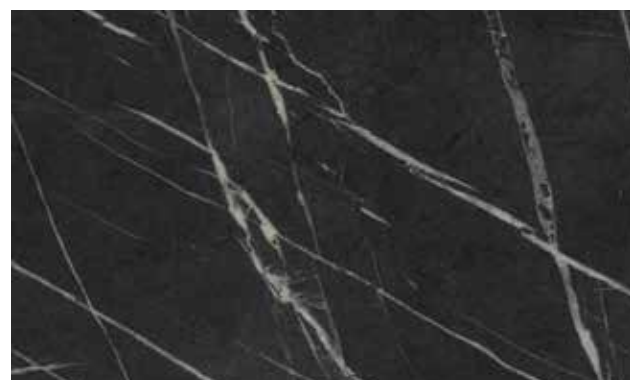

F206 PM
Pietra Grigia /MDF

18
0,8 PT
1/23, 1/42
2800x2070