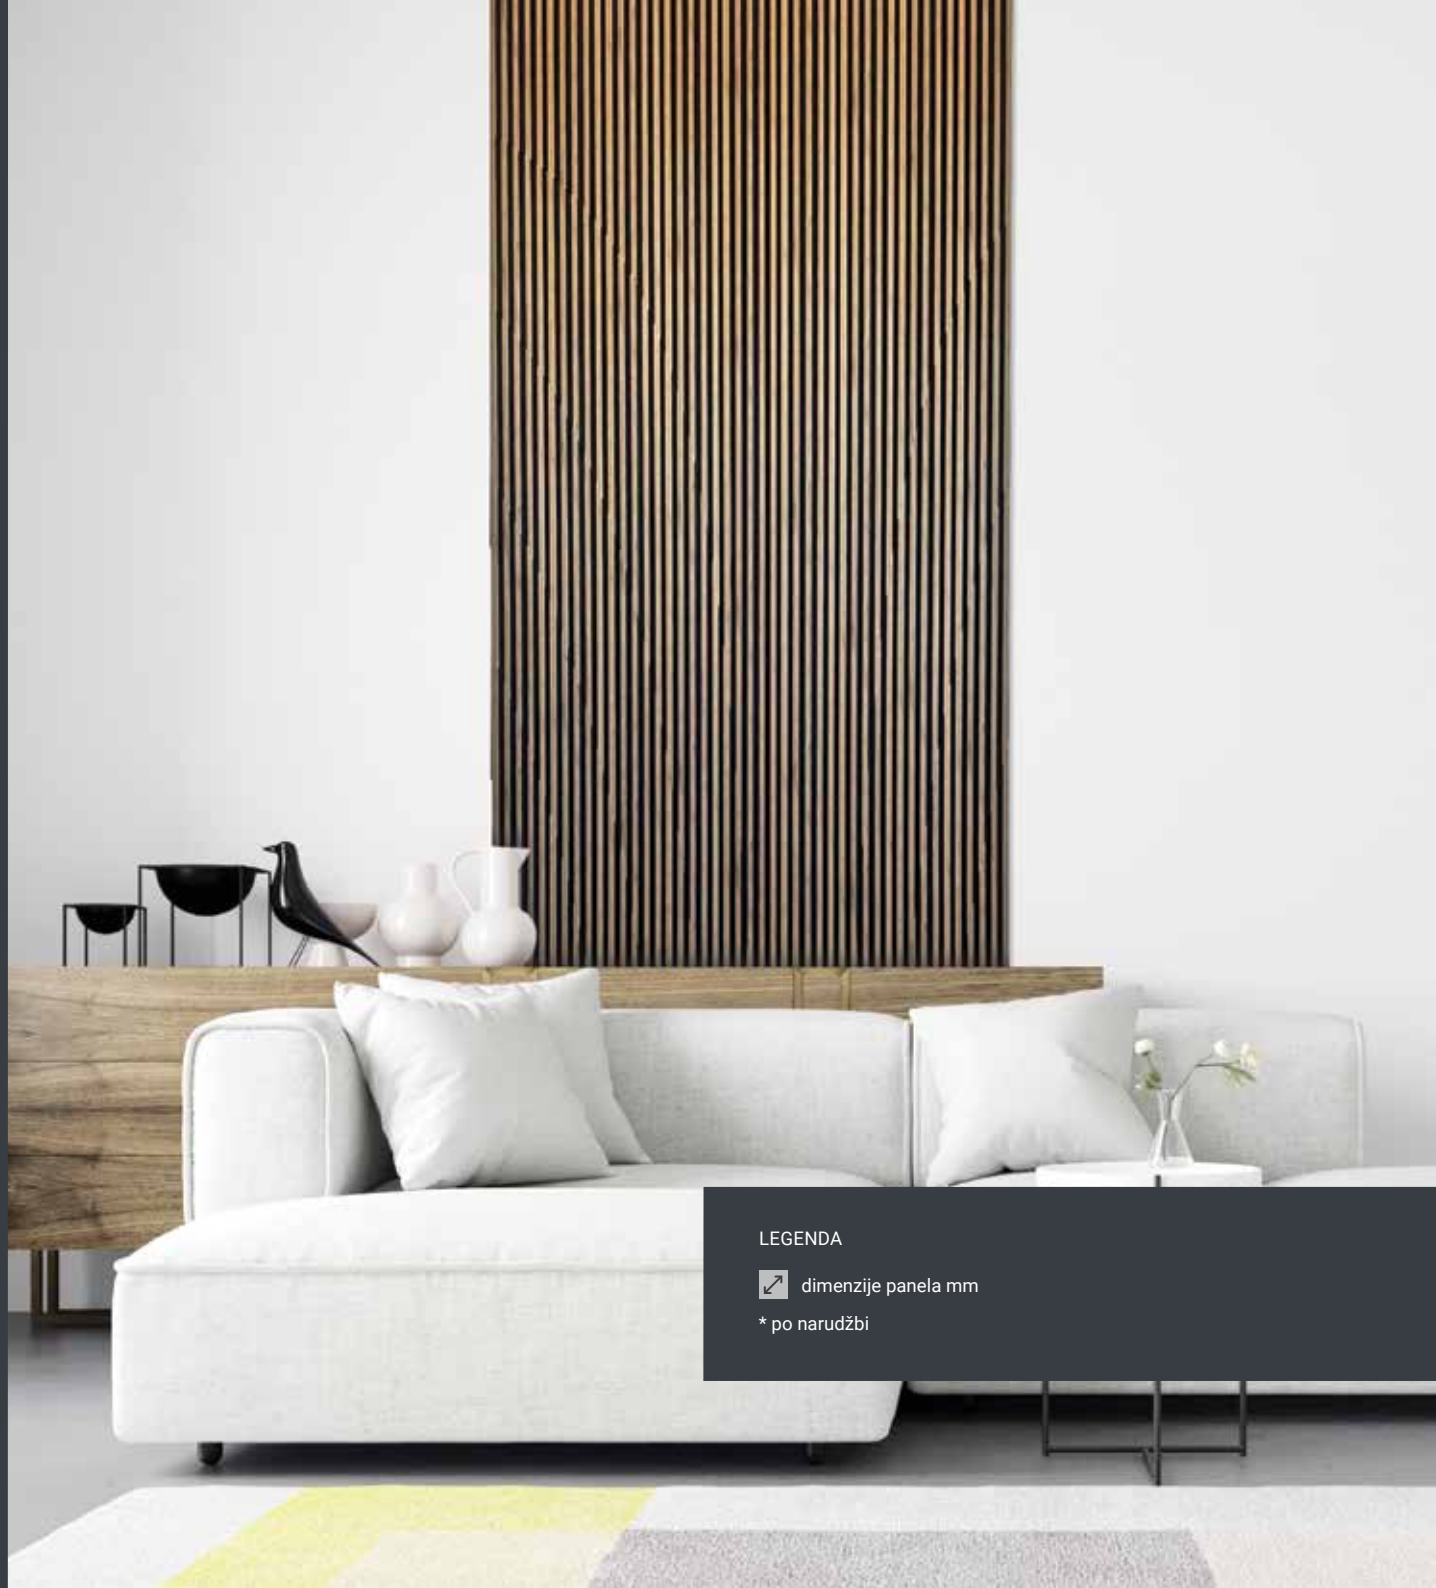

1.11

Dekoratívne zidne obloge

Eldesil, dekoratívna akustická obloga, čini drvene letvice napravljene od crnog mediapana i prirodnog furnira na podlozi od debelog crnog filca od reciklirane PET ambalaže. Eldesil obloge služe za dekoratívno oblaganje zidova i stropova, a istovremeno imaju i akustična svojstva čime se reducira buka u stambenom ili komercijalnom prostoru. Lamelio paneli izrađeni su od 80% recikliranog polistirena PS, što proizvod čini iznimno ekološki prihvatljivim. S Lamelio zidnim panelima može se interijeru dati jedinstven karakter. Montaža je vrlo jednostavna, a dolaze u različitim dekorima, najvećem rasponu drvnih.