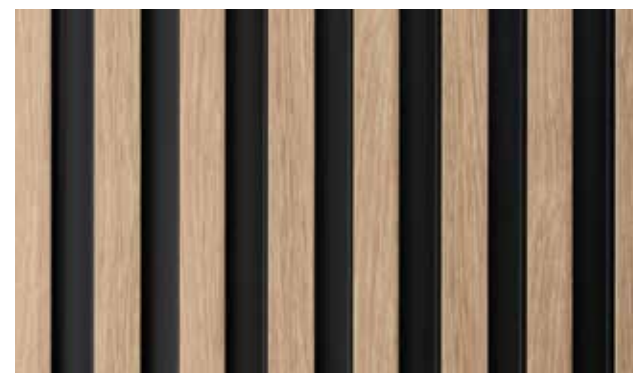

1.11

Dekoratívne zidne obloge

Eldesil, dekoratívna akustická obloga, čini drvene letvice napravljene od crnog mediapana i prirodnog furnira na podlozi od debelog crnog filca od reciklirane PET ambalaže. Eldesil obloge služe za dekoratívno oblaganje zidova i stropova, a istovremeno imaju i akustična svojstva čime se reducira buka u stambenom ili komercijalnom prostoru. Lamelio paneli izrađeni su od 80% recikliranog polistirena PS, što proizvod čini iznimno ekološki prihvatljivim. S Lamelio zidnim panelima može se interijeru dati jedinstven karakter. Montaža je vrlo jednostavna, a dolaze u različitim dekorima, najvećem rasponu drvnih.

OLMO desna završna lamela
ZP1-DC LAMELIO
2700x27x12 mm

MILO orah O LAMELIO

 2700x122x12

Završne lamele

MILO lijeva završna lamela
ZL1-O LAMELIO
2700x42x12 mm

MILO desna završna lamela
ZP1-O LAMELIO
2700x27x12 mm