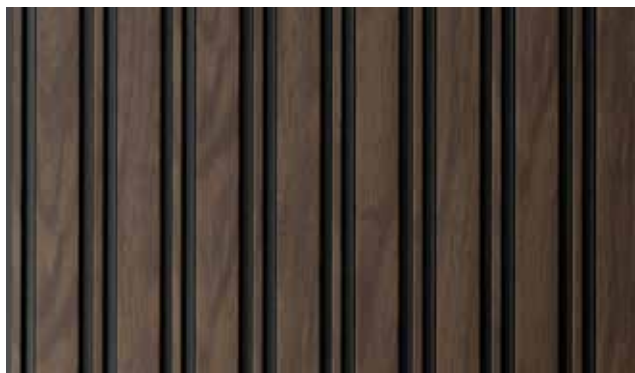

MILO orah O LAMELIO

2700x122x12

Završne lamele

MILO lijeva završna lamela
ZL1-O LAMELIO
2700x42x12 mm

MILO desna završna lamela
ZP1-O LAMELIO
2700x27x12 mm