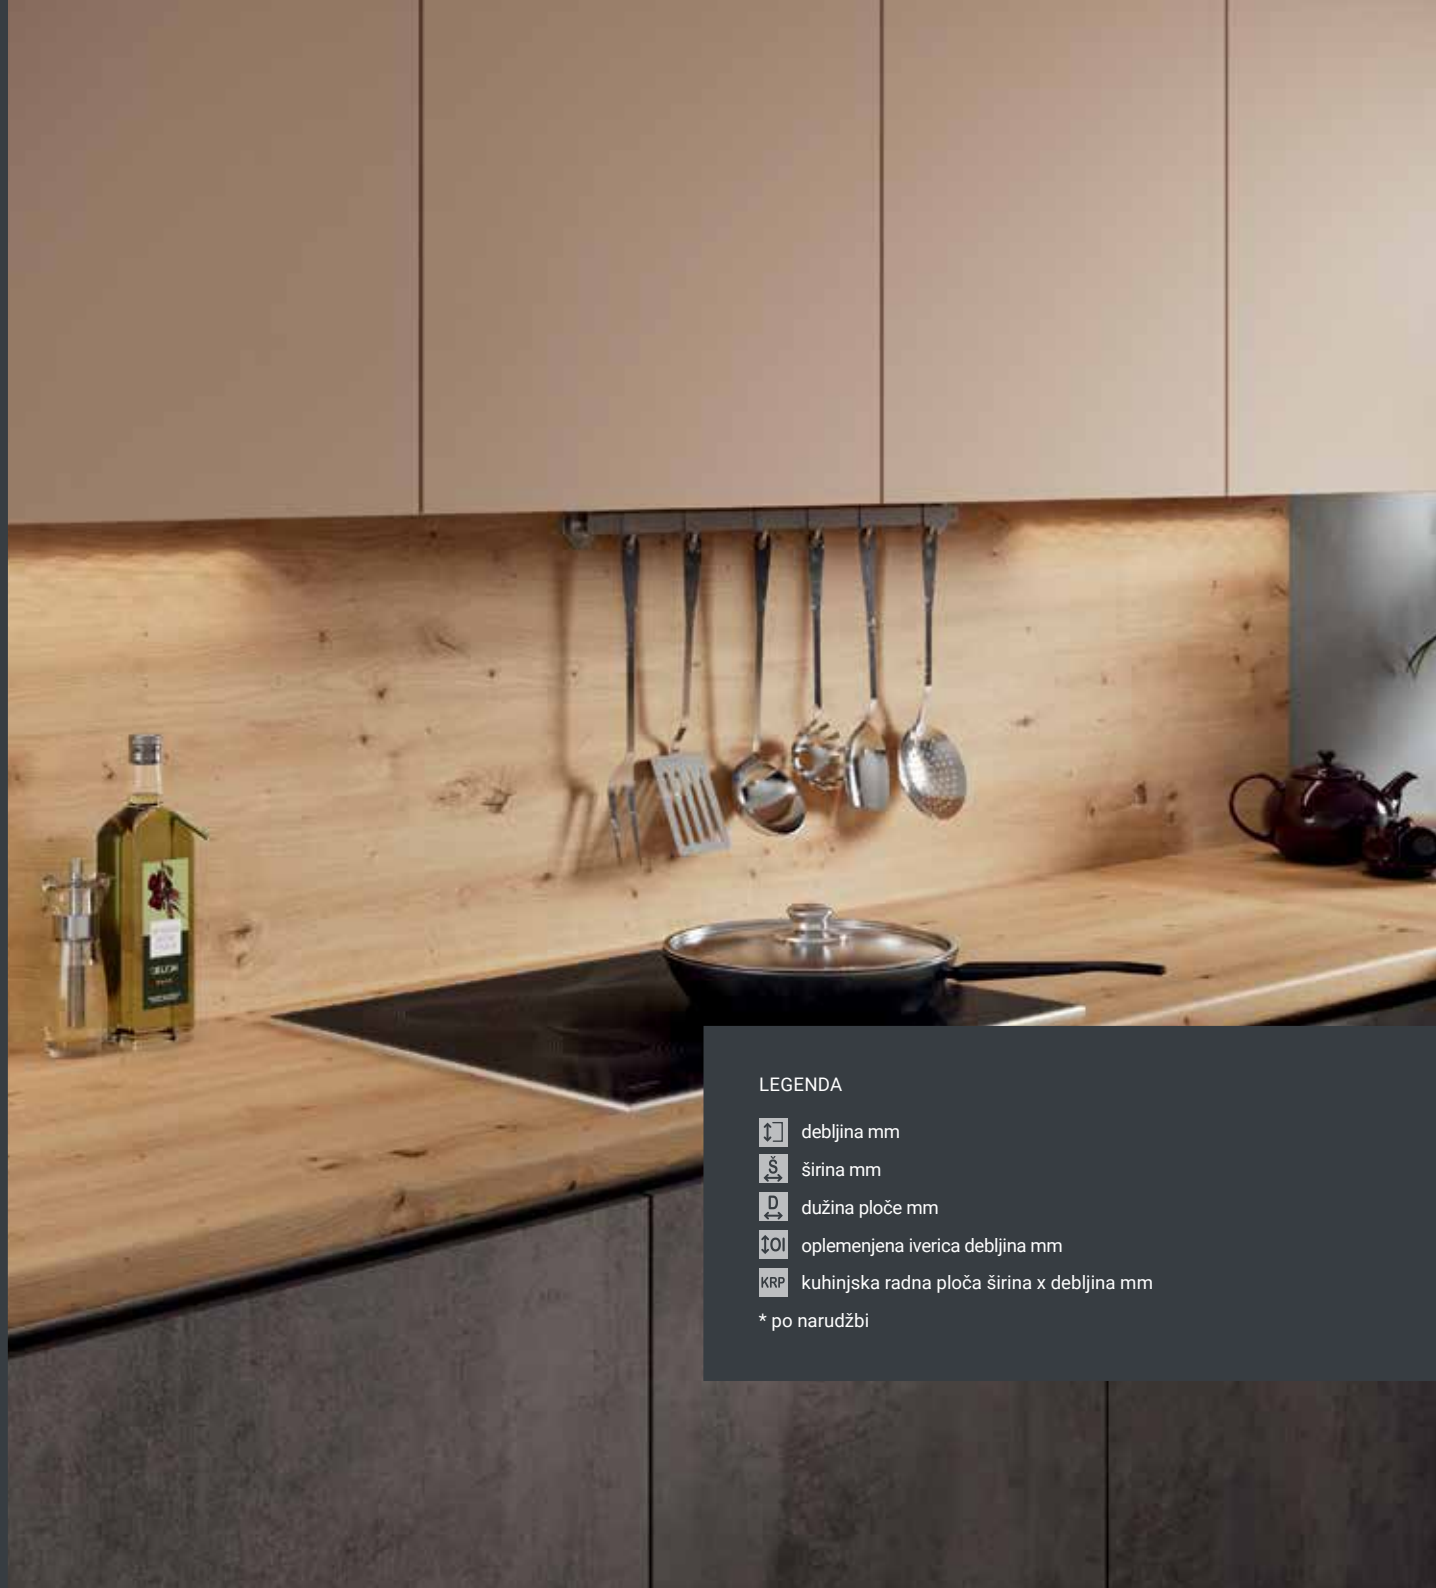

## Zidni paneli

Zidni paneli čine prostor elegantnim, daju mu toplinu i nevjerovatno se dobro uklapaju u svaku prostoriju. Obično se postavljaju između radne ploče i gornjih kuhinjskih elemenata. Odlično su rješenje umjesto keramičkih pločica jer dolaze u jednom komadu i nemaju fuga te se time i lakše održavaju. Zidni panel čini ploča iverice koja je s obje strane obložena laminatom. Moguće ga je uskladiti sa dekorom radne ploče i dekorom iverala, ali i koristiti panel koji će stvoriti kontrast. Osim skladišnih dekora, zidne panele je moguće naručiti u svim dekorima radnih ploča Egger uz dodatne atraktivne dekore reprodukcije ornamenta, metala, mozaika i kamena.